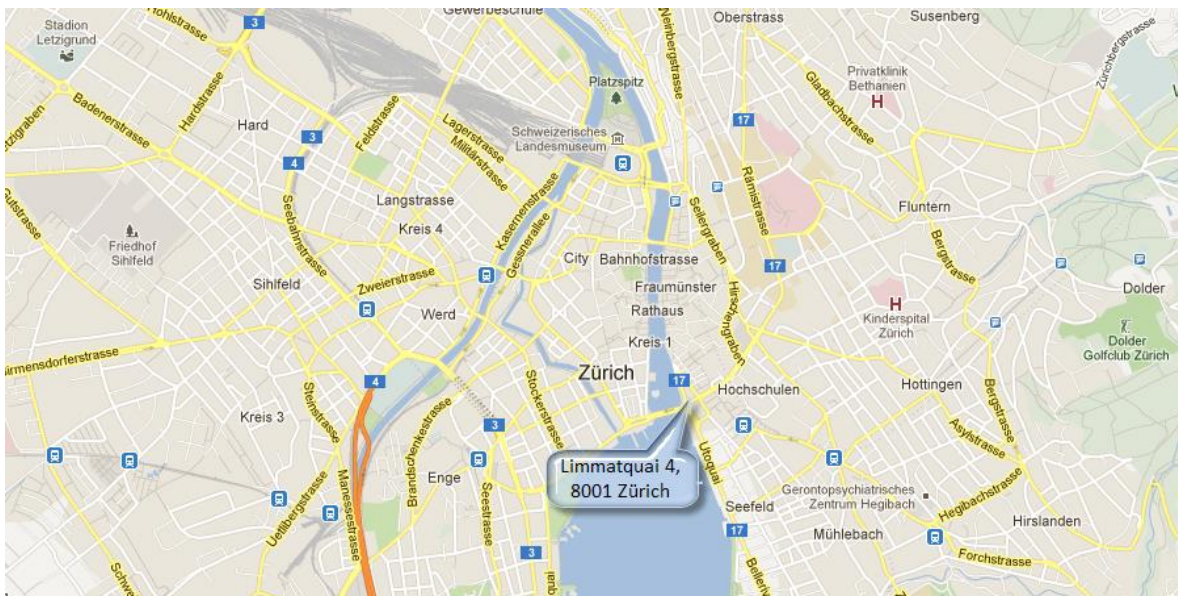

## Anfahrtsplan zu CAT Wealth Management AG, Standort Zürich

**Adresse:** Limmatquai 4, 8001 Zürich **beim Bellevue**  
**Tram:** Tramlinien 2, 4, 5, 8, 9, 10, 11, 15 Haltestelle **Bellevue**  
**Auto:** -von der Stadt Richtung Bellevue

-Autobahn A3, Ausfahrt Brunau wählen und rechts halten Richtung Bahnhof Enge. Beim Bahnhof Enge rechts halten Richtung See und Richtung General-Guisan-Quai fahren. Nach der Quibrücke erste links in das Limmatquai einbiegen. Parkplätze sind vor dem Haus zu finden oder in den umliegenden Parkhäuser:  
Hohe Promenade<sup>1</sup>, Bellevue Garage<sup>2</sup> und Parkhaus Opéra<sup>3</sup>.

### Parkhäuser:

- 1. Parkhaus Hohe Promenade:**  
- Preis pro Stunde **CHF 4.40**  
  
Kontaktangaben:  
-Adresse Rämistrasse 22a, 8001 Zürich  
-Internet <http://www.parkhaus-hohepromenade.ch>
- 2. Bellevue Garage:**  
- Preis pro Stunde **CHF 8.00**  
- Valet Parking  
  
Kontaktangaben:  
-Adresse Stadelhoferstrasse 42, 8001 Zürich  
-Internet <http://www.bellevuegarage.ch>
- 3. Parkhaus Opéra:**  
- Preis pro Stunde **CHF 4.00**  
  
Kontaktangaben:  
-Adresse Schillerstrasse 5, 8001 Zürich  
-Internet <http://www.parkhaus-opera.ch>